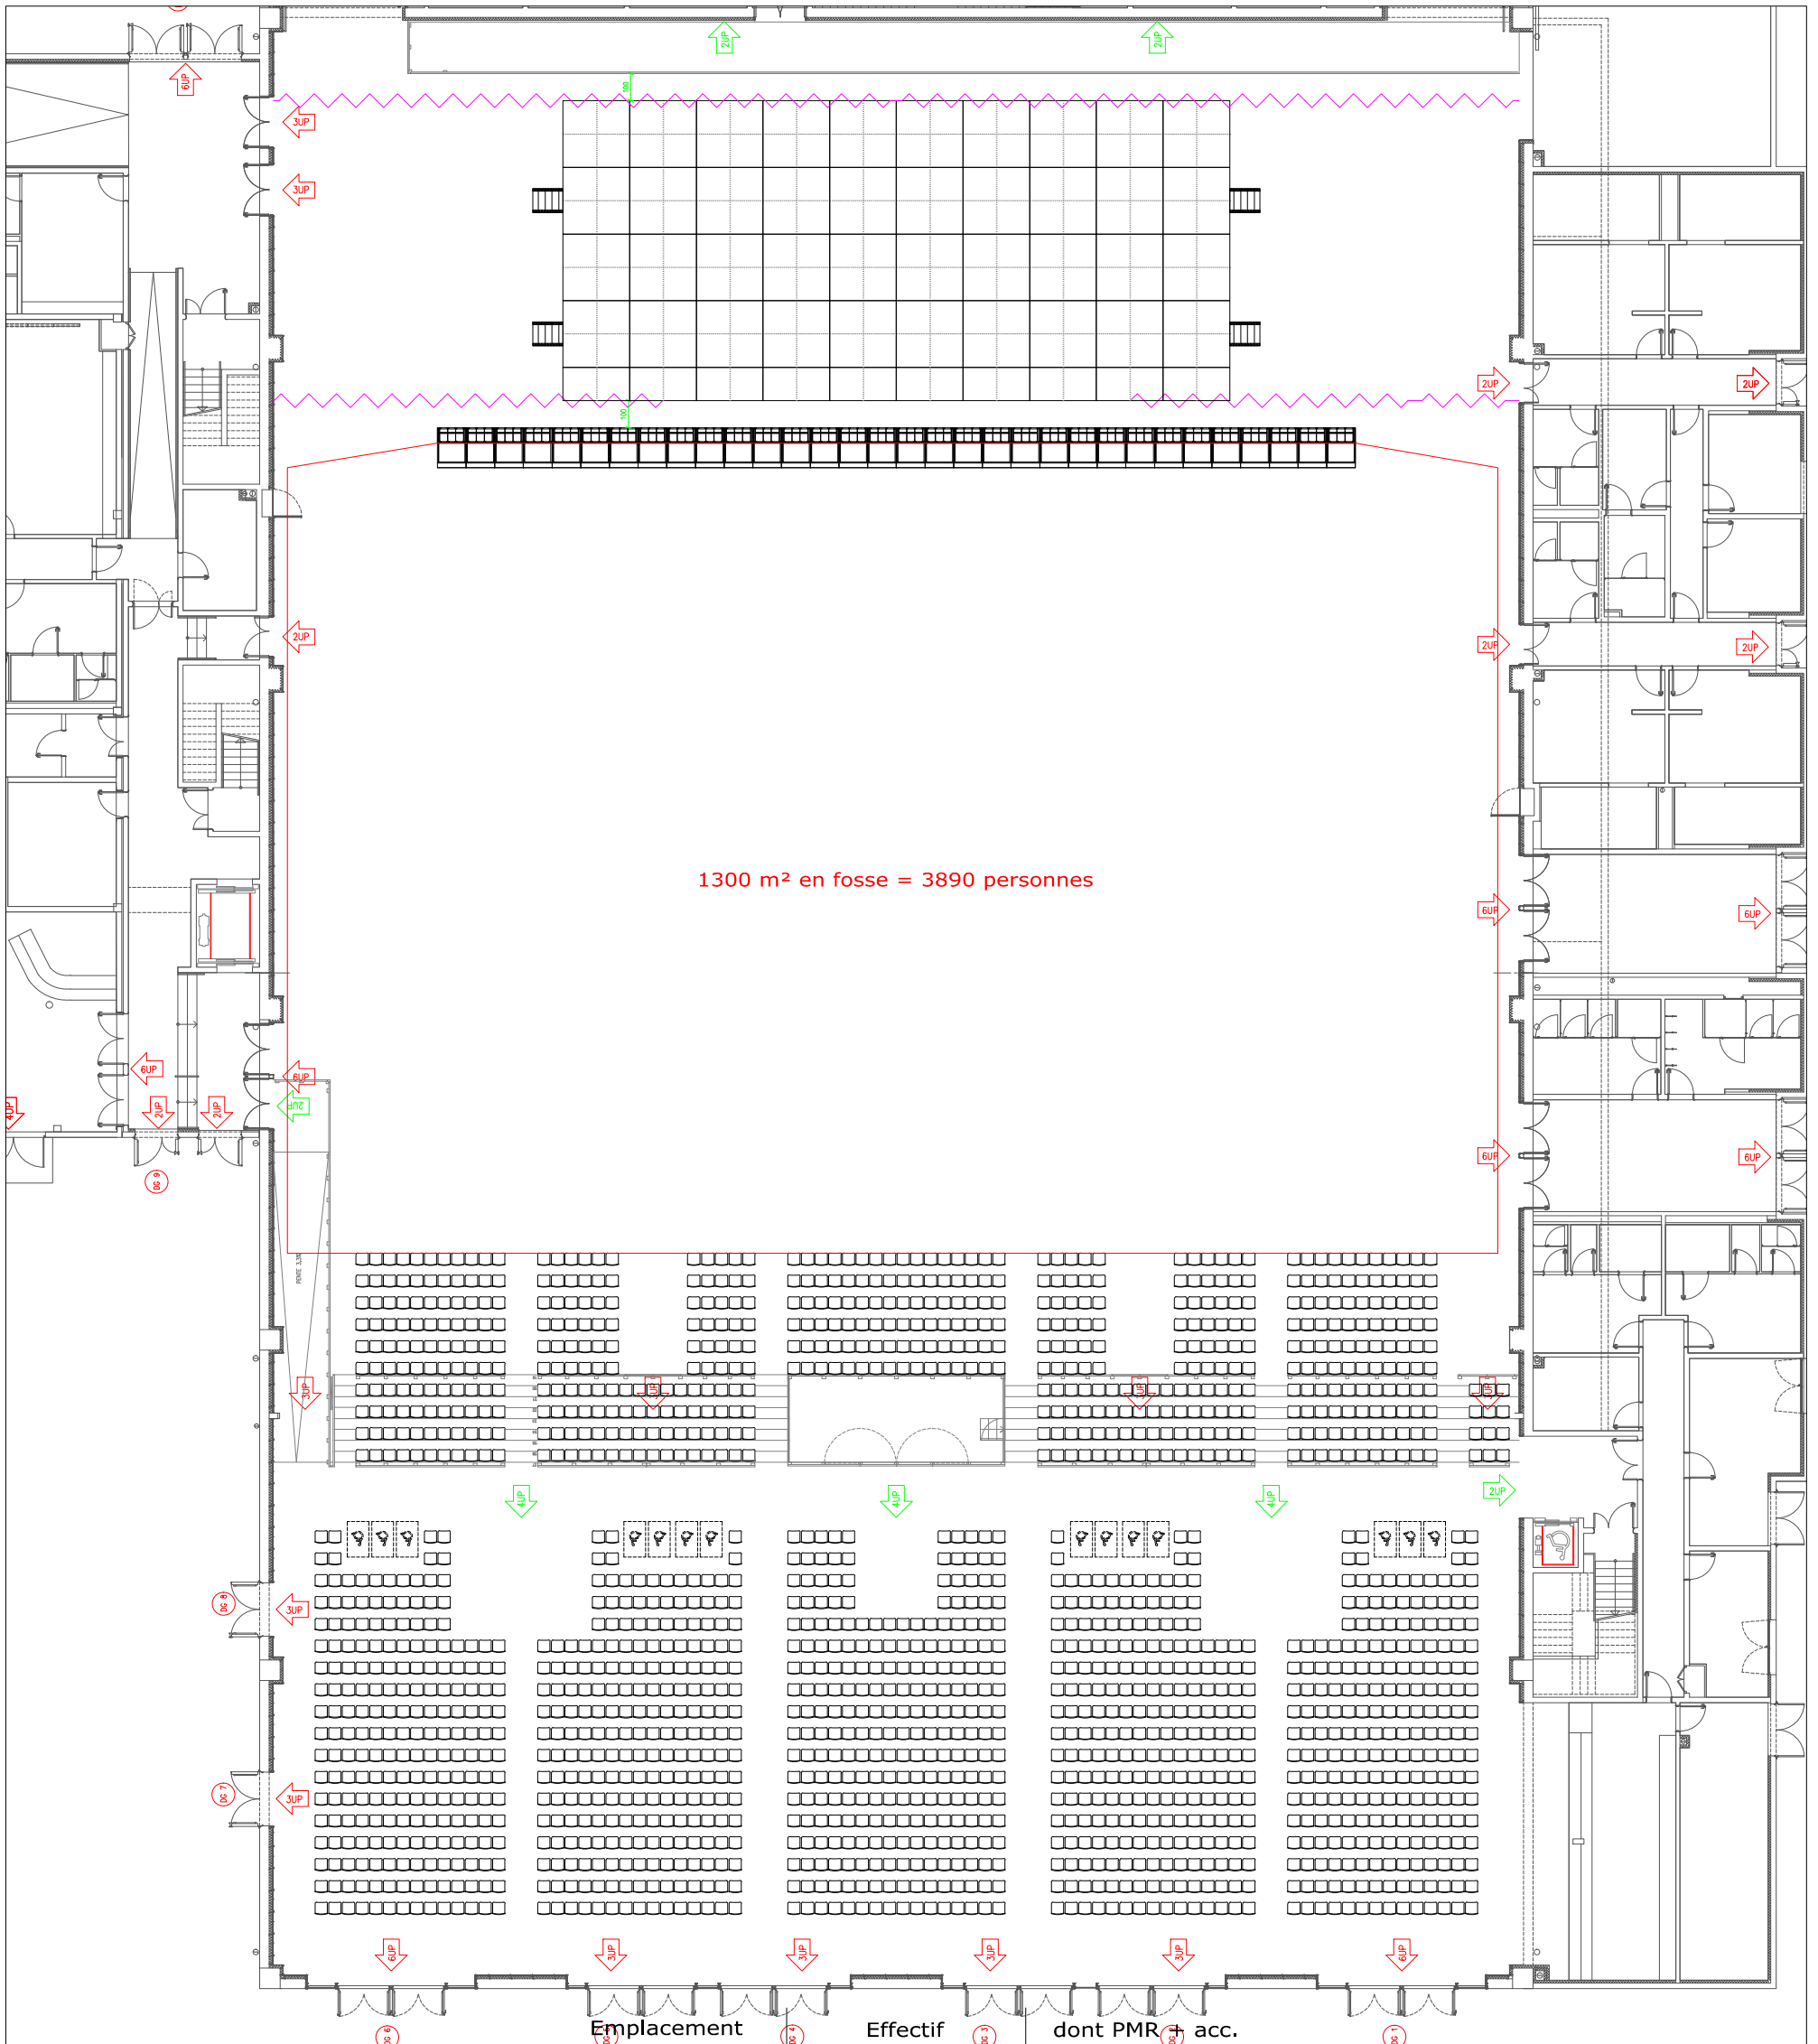

## Maxi Jauge Assis Debout :

### Jauge D5 : 5600 Places dont 14 PMR et 14 Accompagnateurs

Emplacement	Effectif	dont PMR + acc.
Fosse	3890	0 + 0
Gradin 1	524	0 + 0
Gradin 2	1186	14 + 14
<b>Total</b>	<b>5600</b>	<b>0 + 0</b>