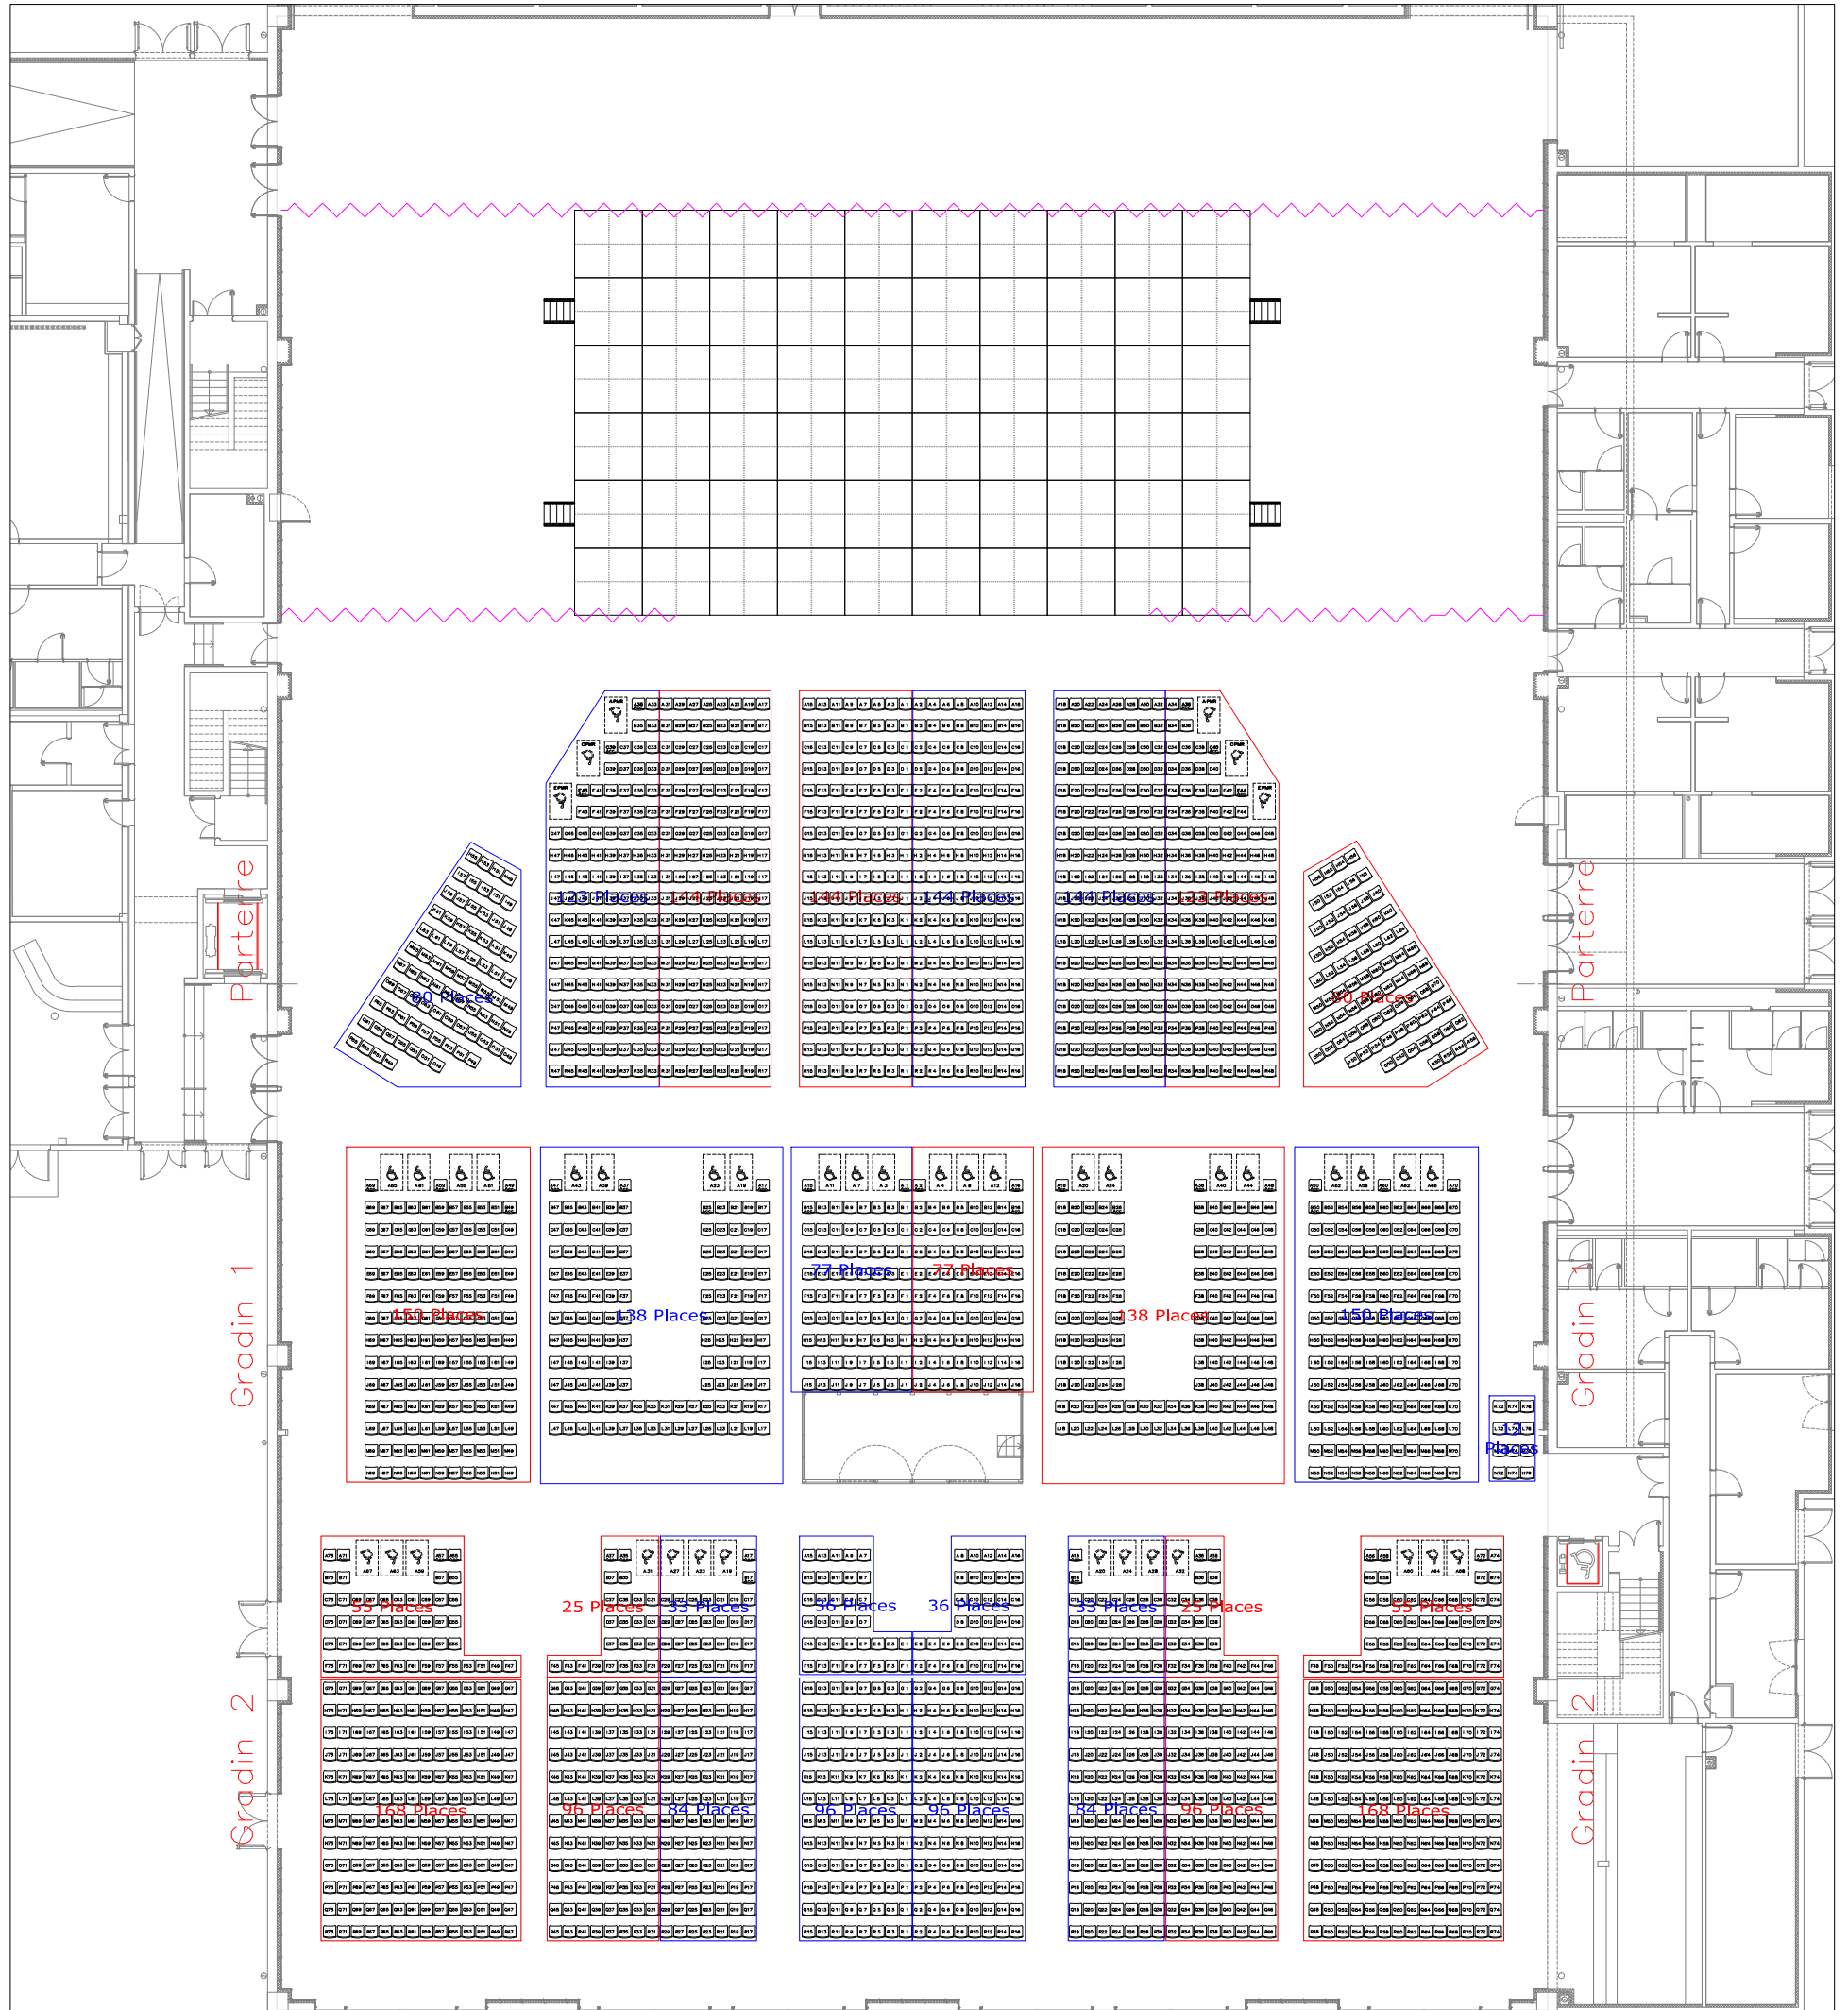

Grande Jauge Assis :
Jauge A3 : 2910 Places dont 42 PMR et 42 Accompagnateurs

Côté IMPAIR

Côté PAIR

Emplacement	Effectif	dont PMR + acc.
Parterre	982	6 + 6
Gradin 1	742	22 + 22
Gradin 2	1186	14 + 14
Total	2910	42 + 42