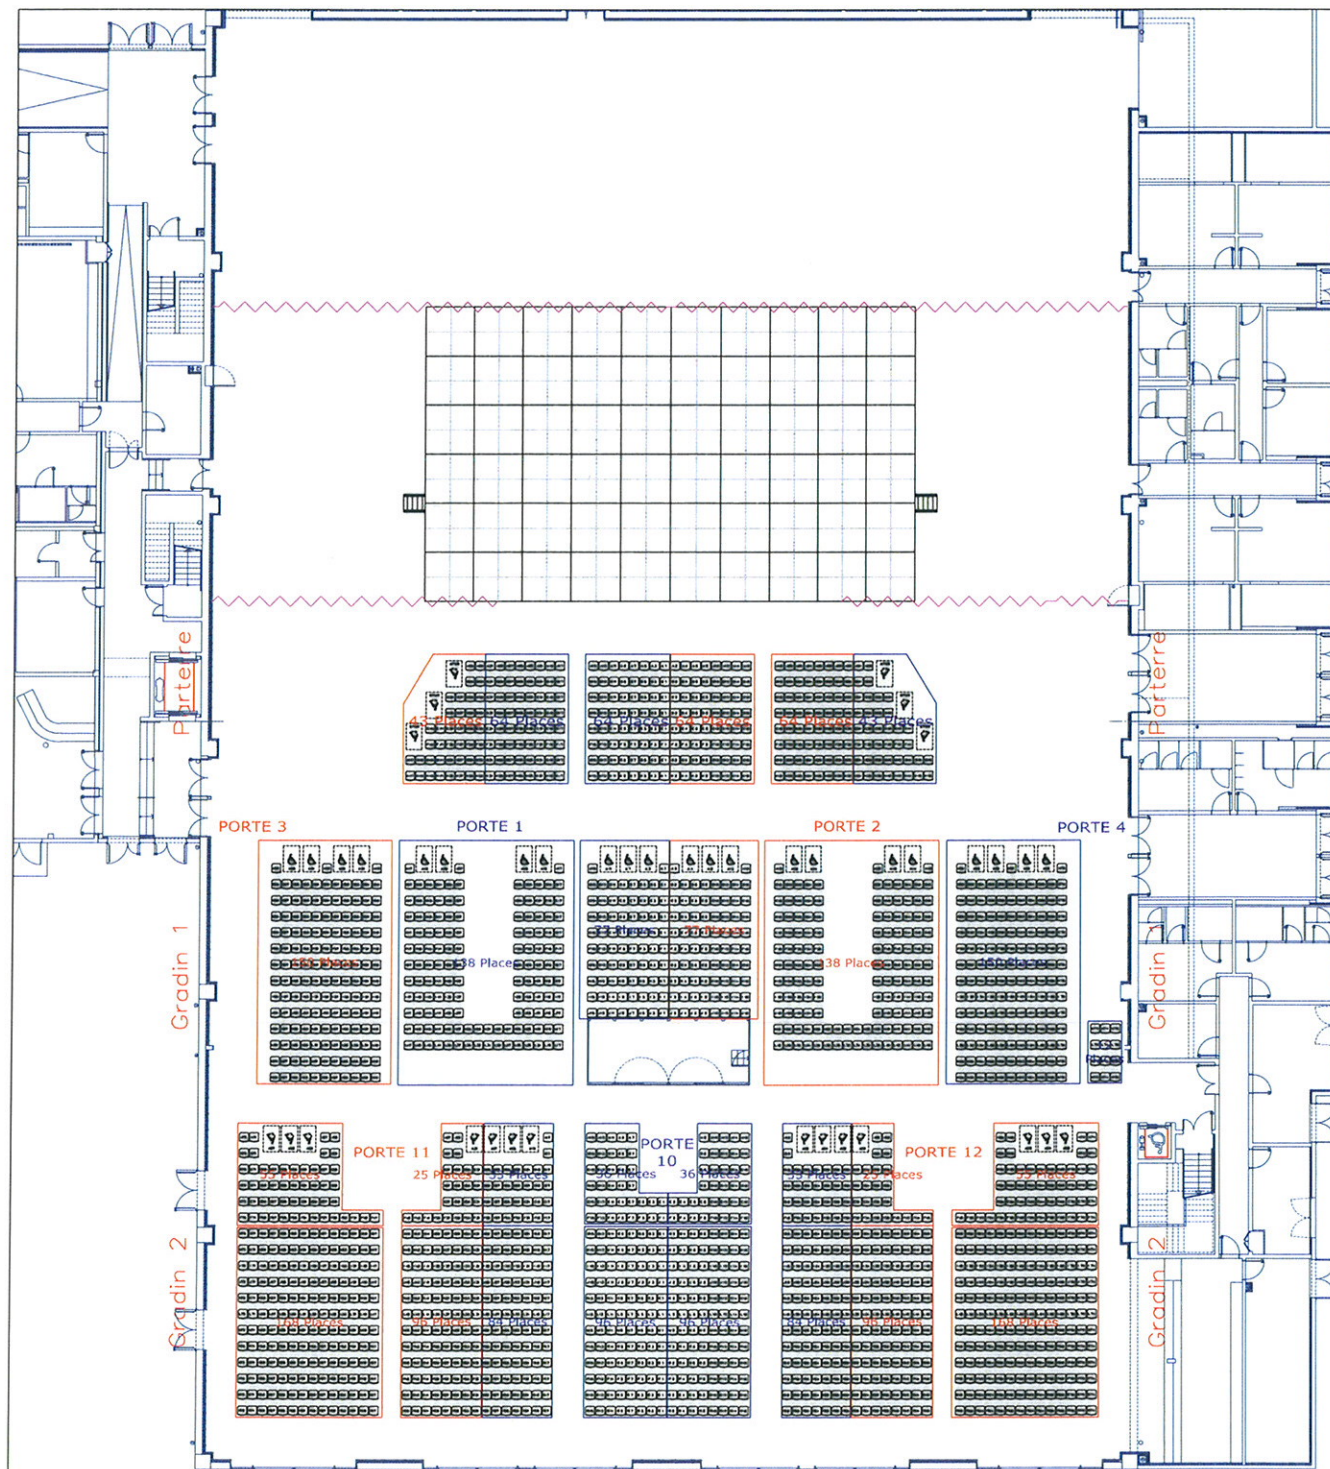

Moyenne Jauge Assis :
Jauge A2 : 2270 Places dont 42 PMR et 42 Accompagnateurs

Emplacement	Effectif	dont PMR + acc.
Parterre	342	6 + 6
Gradin 1	742	22 + 22
Gradin 2	1186	14 + 14
Total	2270	42 + 42